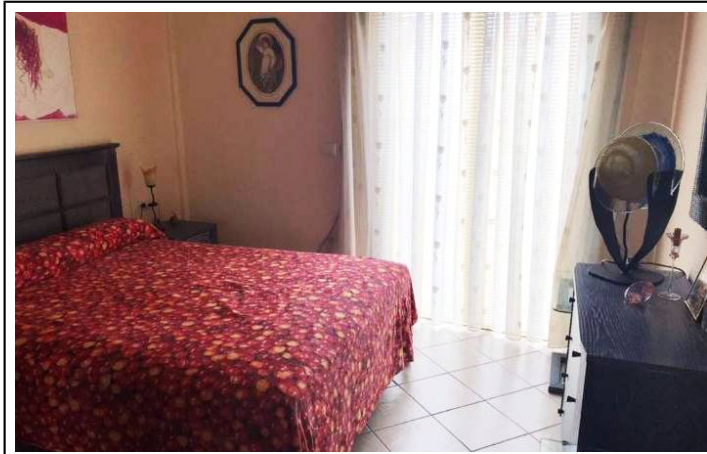

ATLANTIC IMMO

922-795-560

info@atlanticservice.eu